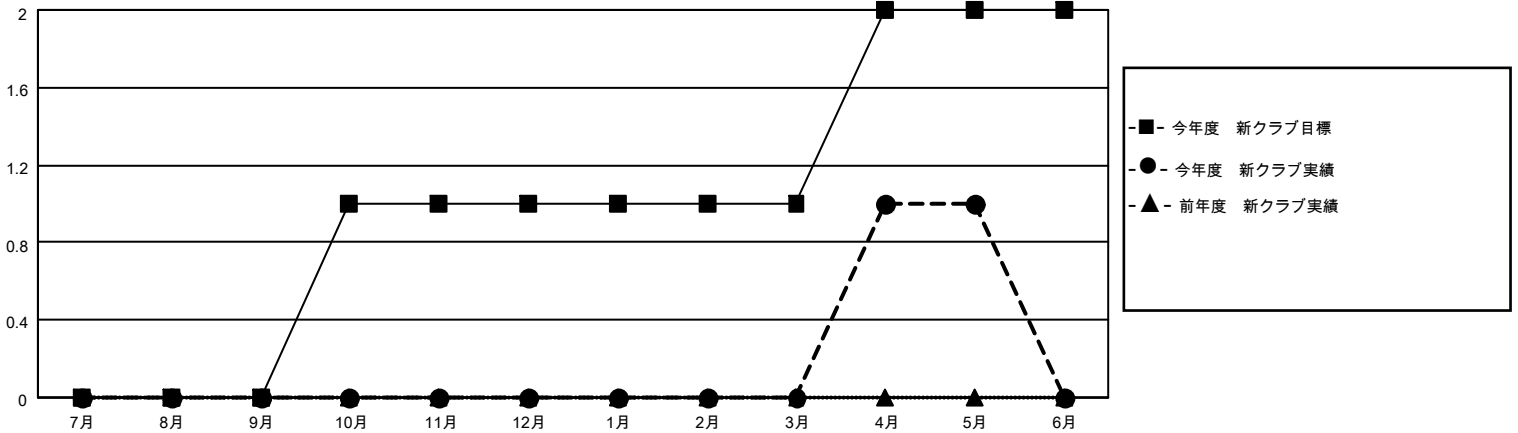

MONTHLY MEMBERSHIP PROGRESS REPORT

地域 JAPAN

District 330 B

Results as of: 5/31/2022

クラブ			
結果：2021-2022			
四半期	新クラブ目標	新クラブ	解散クラブ
7月/8月/9月	0	0	1
10月/11月/12月	1	0	0
1月/2月/3月	0	0	0
4月/5月/6月	1	1	0

名			
結果：2021-2022			
四半期	会員純増目標	会員増強実績	退会者(転籍を含む)実際
7月/8月/9月	50	94	51
10月/11月/12月	50	44	57
1月/2月/3月	15	27	34
4月/5月/6月	35	52	47

新クラブ目標及び実績累計

会員目標及び実績累計

解散クラブ: 1	80 CLUBS OF 152 一名以上の新会 員を登録	男女別	
退会者		男性	3,123 (83.64%)
物故会員 39	会員累計データを見るには、ここをクリック	女性	611 (16.36%)
クラブ解散 2		NON BINARY	0 (0.00%)
その他 148		PREFER NOT TO ANSWER	0 (0.00%)
合計 189		世帯主/家族会員合計	661
		国際会費半額の家族会員	349