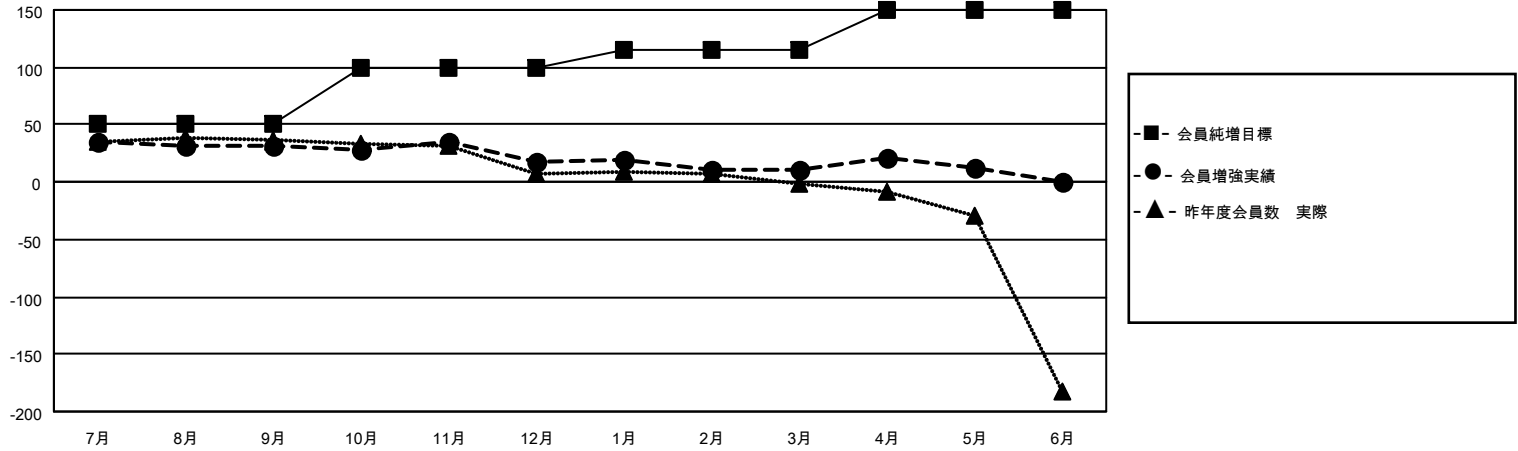

MONTHLY MEMBERSHIP PROGRESS REPORT

地域 JAPAN

District 330 B

Results as of: 5/31/2022

クラブ			
結果：2021-2022			
四半期	新クラブ目標	新クラブ	解散クラブ
7月/8月/9月	0	0	1
10月/11月/12月	1	0	0
1月/2月/3月	0	0	0
4月/5月/6月	1	1	0

名			
結果：2021-2022			
四半期	会員純増目標	会員増強実績	退会者(転籍を含む)実際
7月/8月/9月	50	94	51
10月/11月/12月	50	44	57
1月/2月/3月	15	27	34
4月/5月/6月	35	52	47

新クラブ目標及び実績累計

会員目標及び実績累計

解散クラブ: 1	80 CLUBS OF 152 一名以上の新会 員を登録	男女別	
退会者		男性	3,123 (83.64%)
物故会員 39	会員累計データを見るには、ここをクリック	女性	611 (16.36%)
クラブ解散 2		NON BINARY	0 (0.00%)
その他 148		PREFER NOT TO ANSWER	0 (0.00%)
合計 189		世帯主/家族会員合計	661
		国際会費半額の家族会員	349